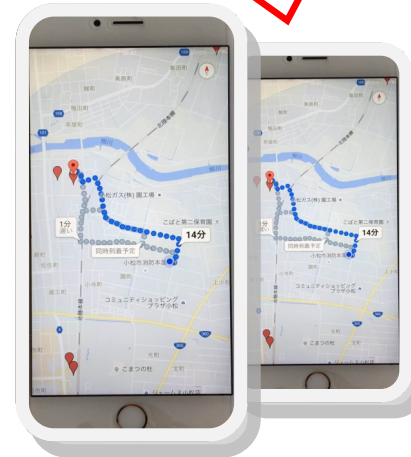

# 「みなさんの <sup>す</sup>住んでいる近くの <sup>ちか</sup>避難場所が <sup>ひなんばしょ</sup>わかりますか？」

## <sup>こまつし</sup> <sup>ひなんばしょ</sup> 【小松市の避難場所】

いちじょうほう  
位置情報をオンにして  
グーグルマップを  
つか  
使いましょう

けいたい  
携帯・スマホでもチェック！

けんさく  
インターネット検索

Komatsu fire

検索

<http://www.komatsu-fire.com/>

いちじょうほう  
位置情報も ONにすれば <sup>しょう</sup>ナビを使用して <sup>い</sup>行きたい  
ばしょ <sup>い</sup>  
場所に 行けますよ！