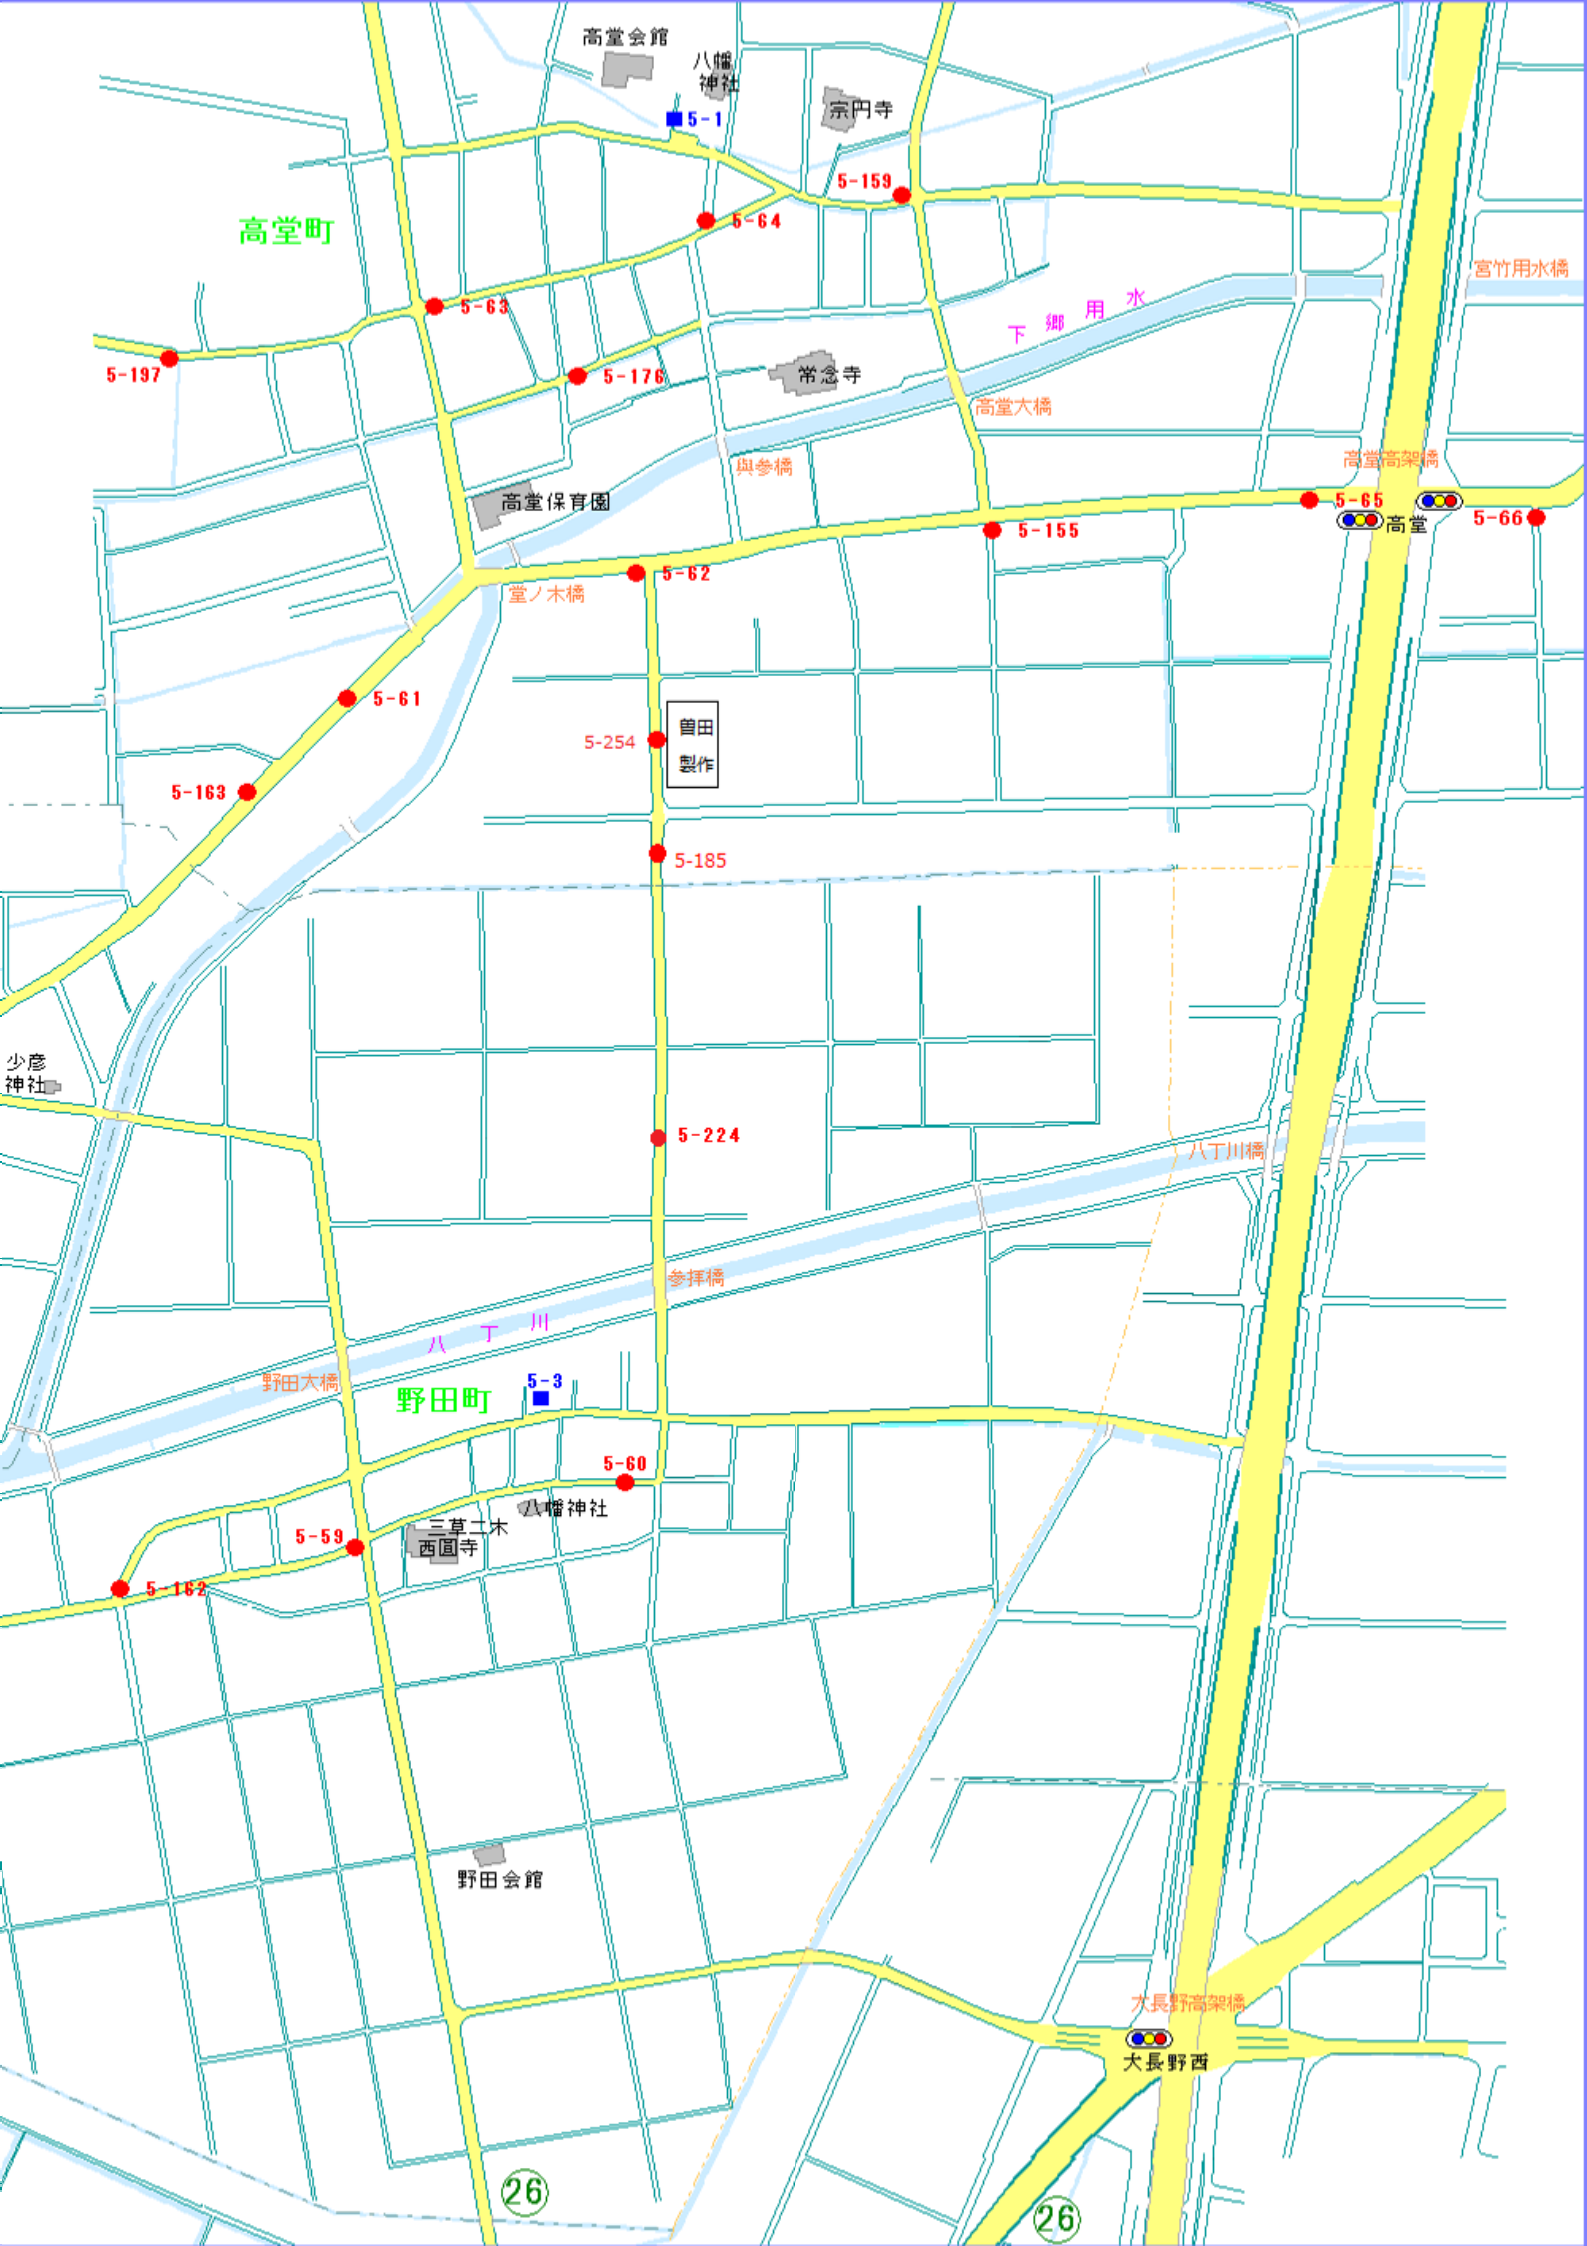

能美市

28

野田町

28

天竺橋

野田会館

能美市

28

5-6
中央公園

あけぼの町

あけぼの
会館

ホーム
センター
ヤマキン
小松店

宇野酸素

長田町

5-2
マルハン
小松店

一針町