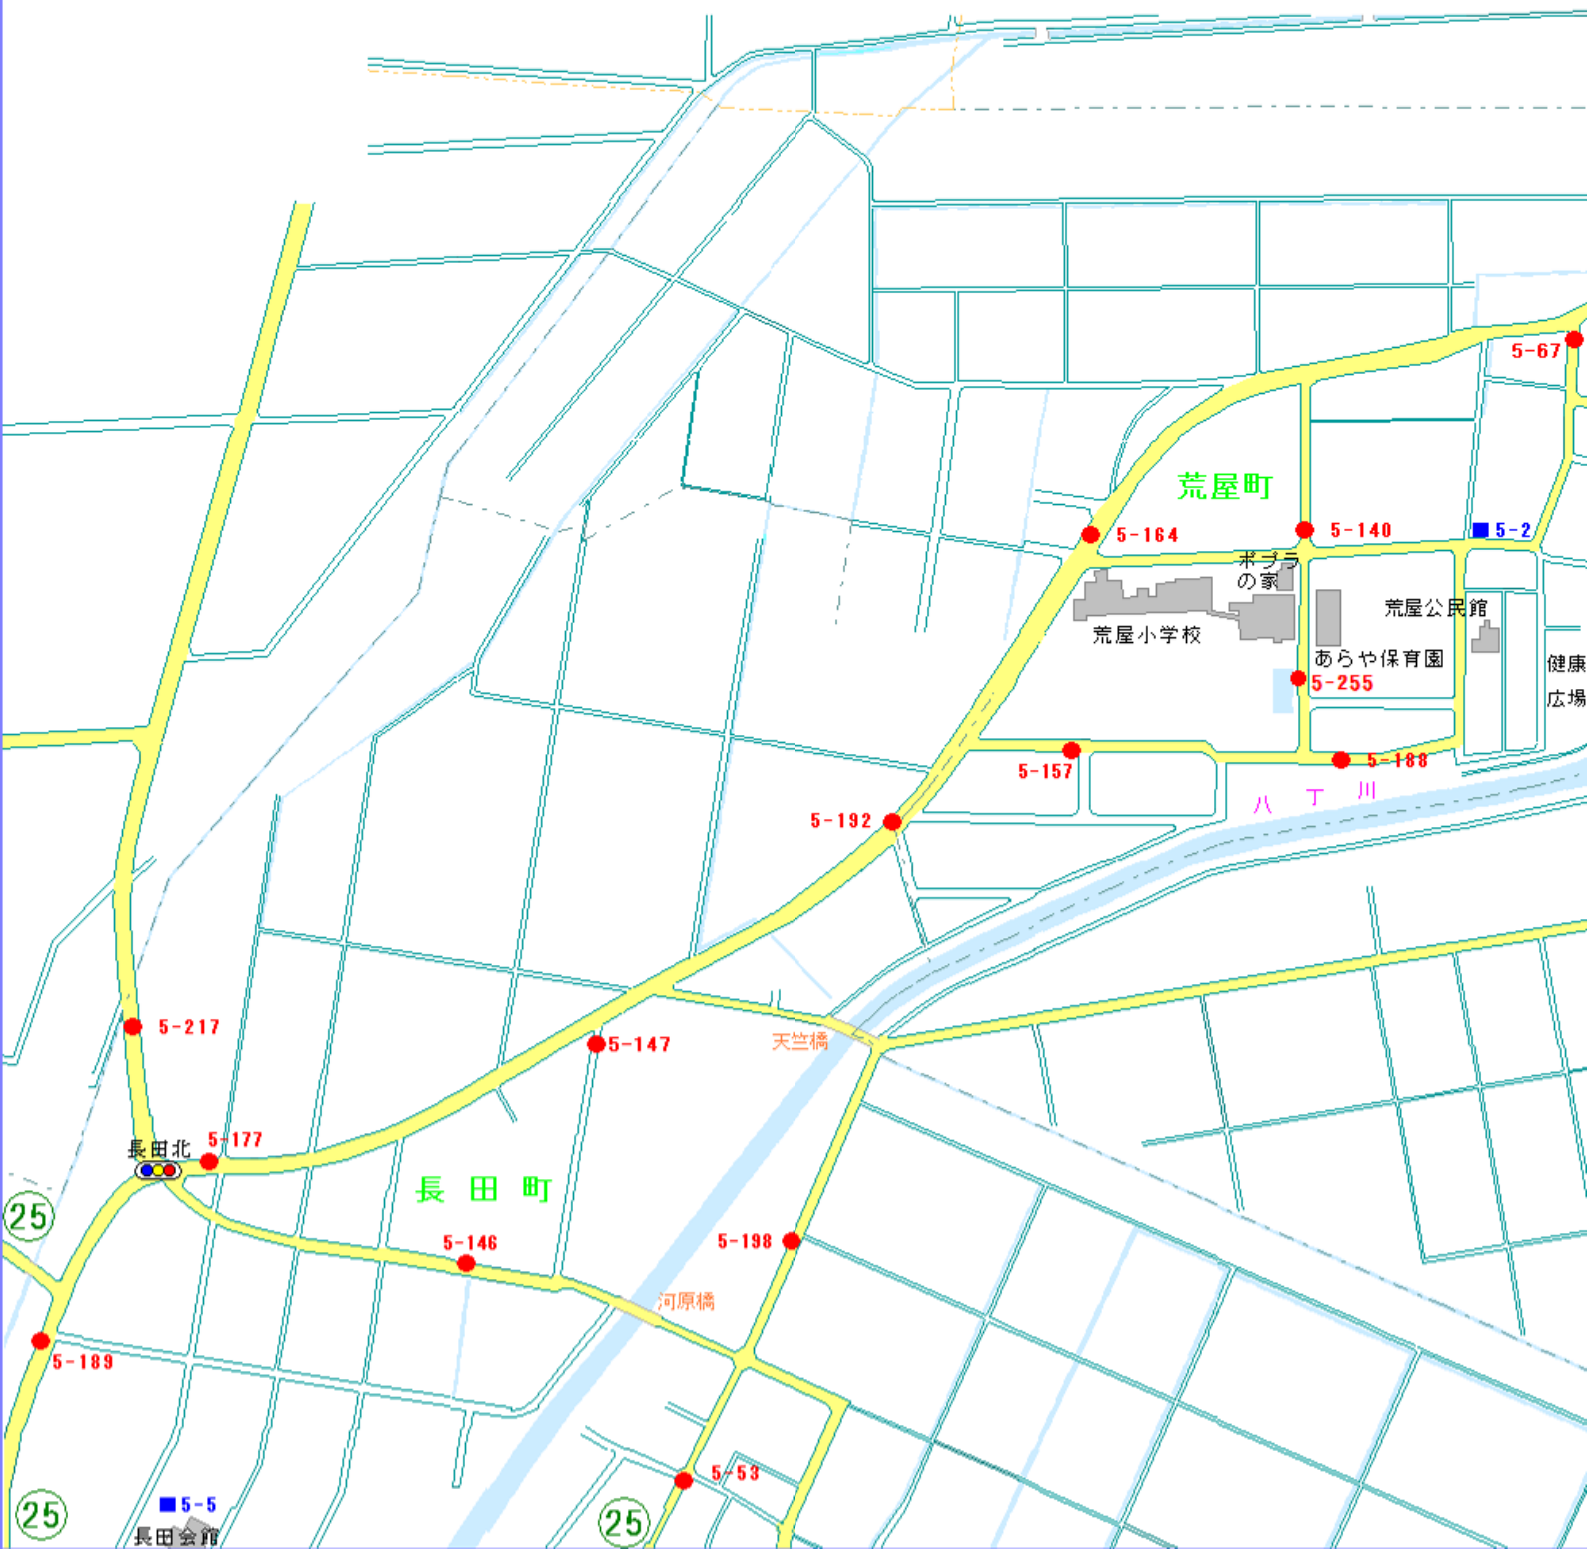

能美市

28

野田町

28

天竺橋

野田会館

能美市

28

5-6
中央公園

あけぼの町

あけぼの
会館

ホーム
センター
ヤマキン
小松店

宇野酸素

長田町

5-2
マルハン
小松店

一針町