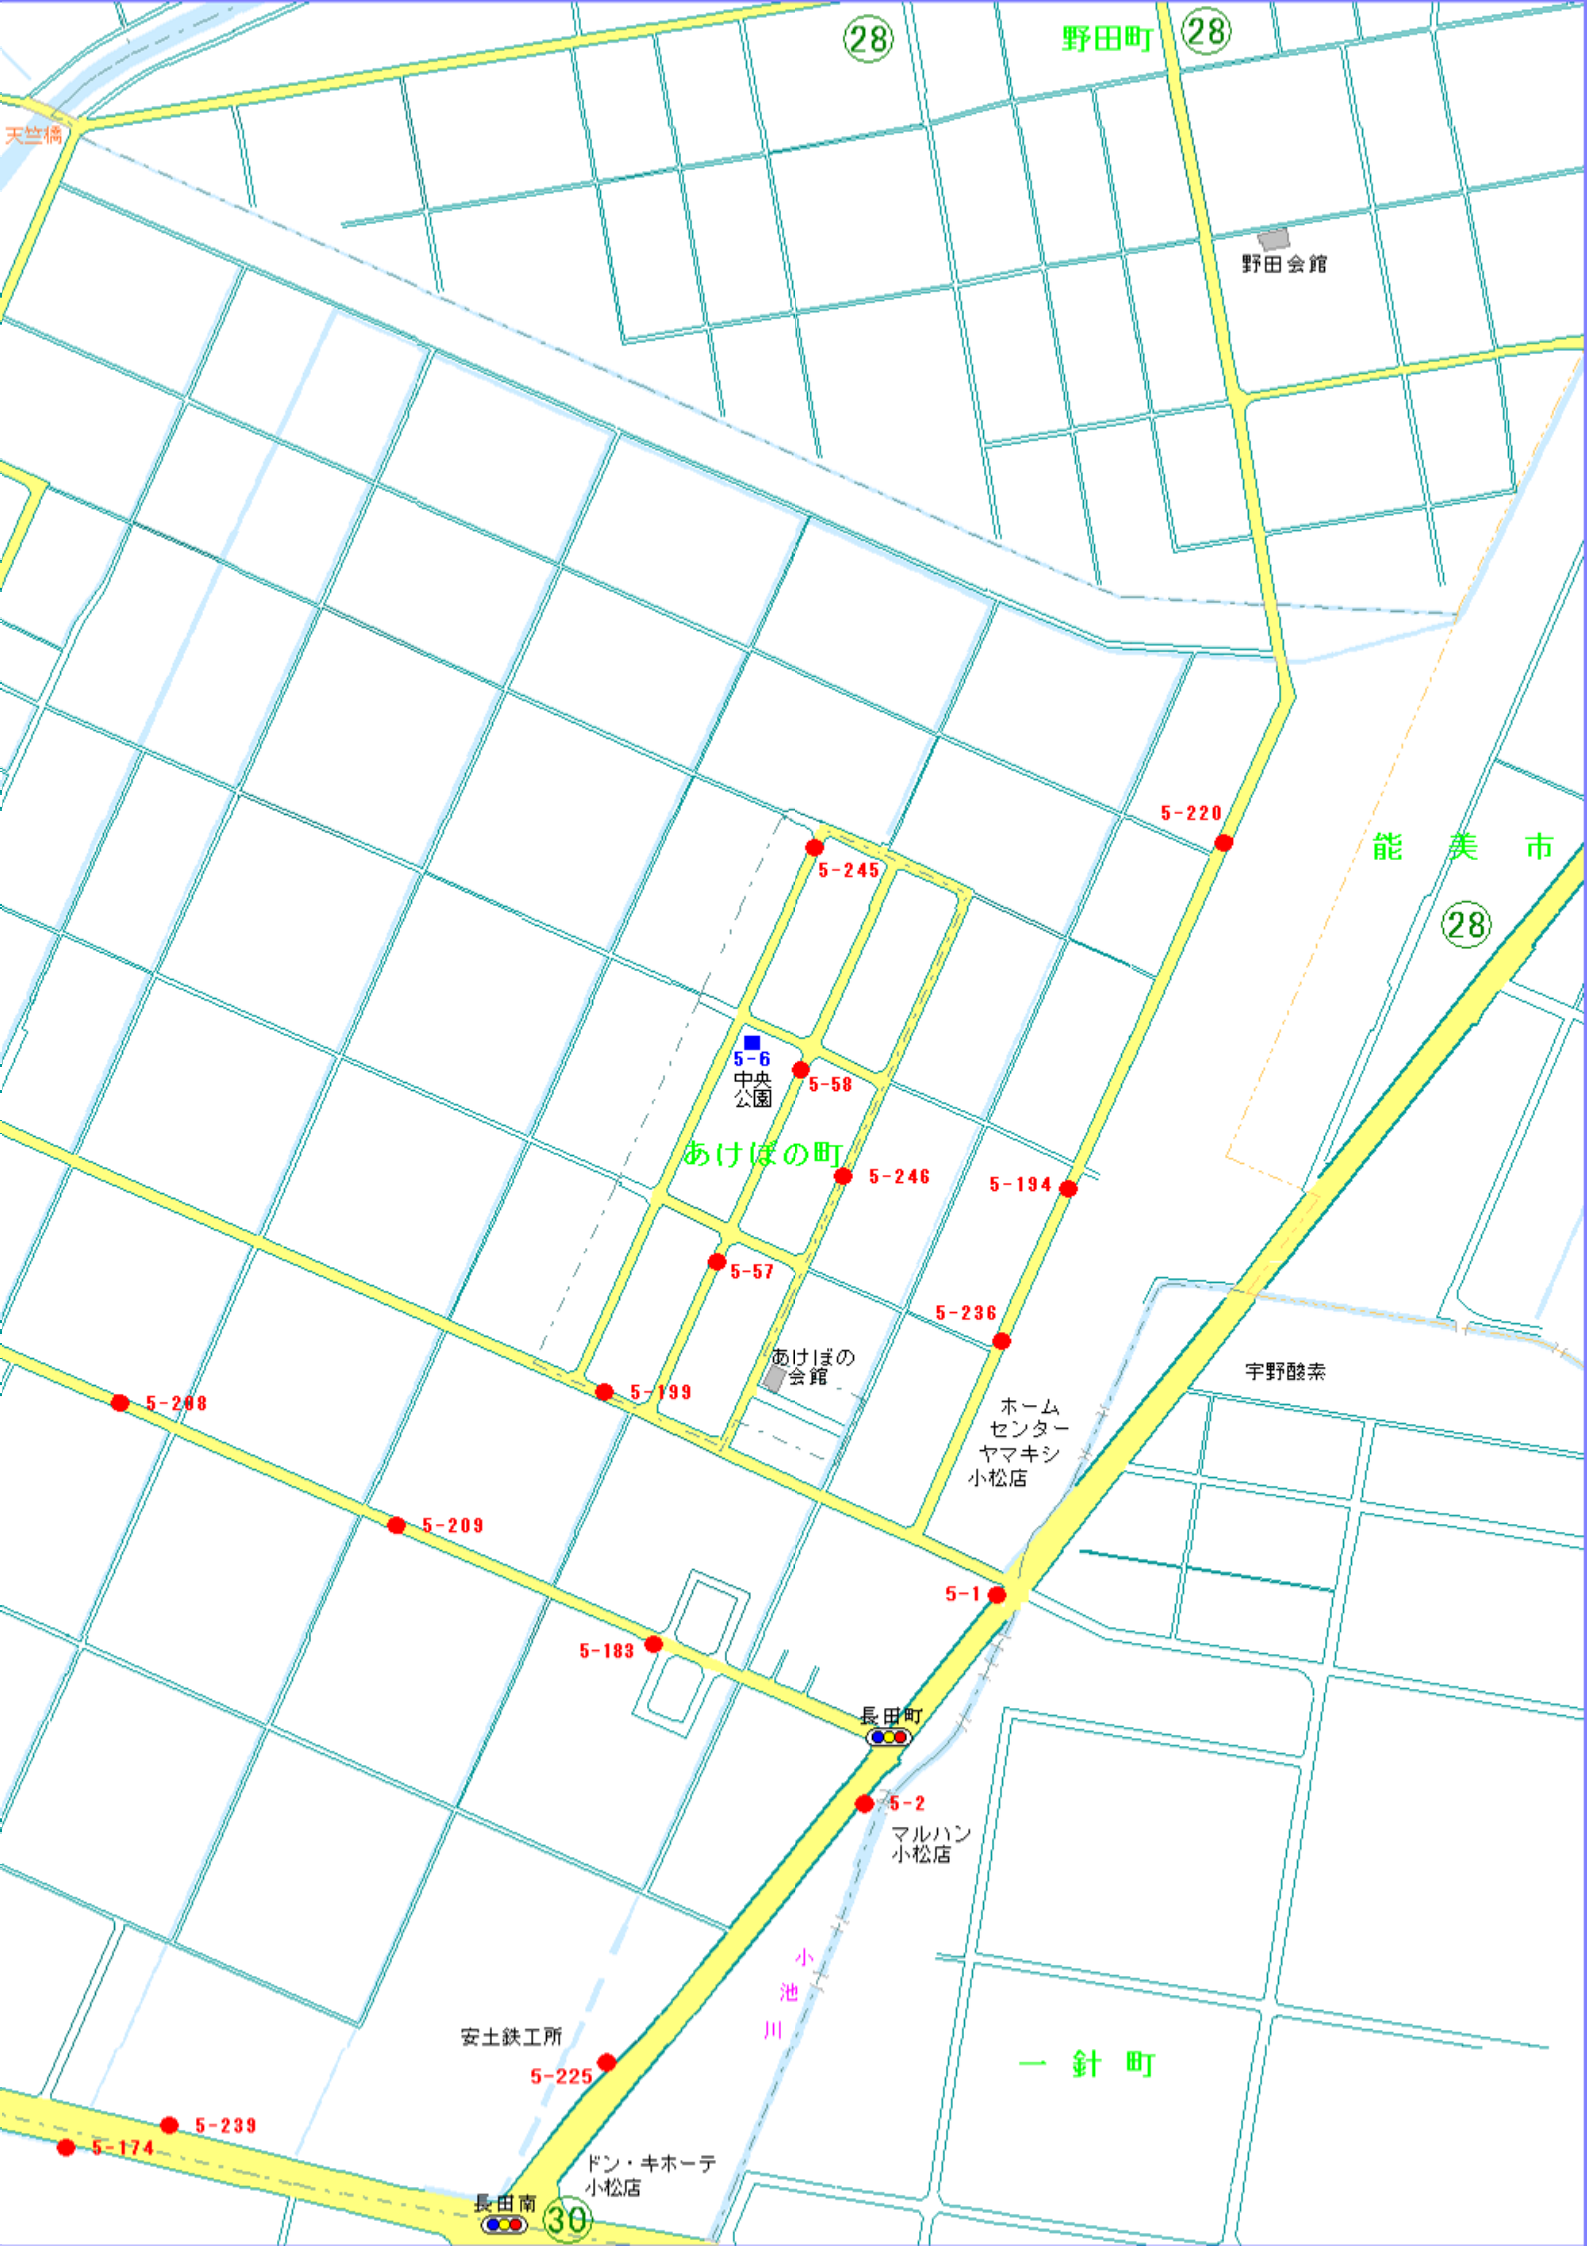

能美市

28

野田町

28

天竺橋

野田会館

能美市

28

5-6
中央公園

あけぼの町

あけぼの
会館

ホーム
センター
ヤマキン
小松店

宇野酸素

長田町

5-2
マルハン
小松店

一針町