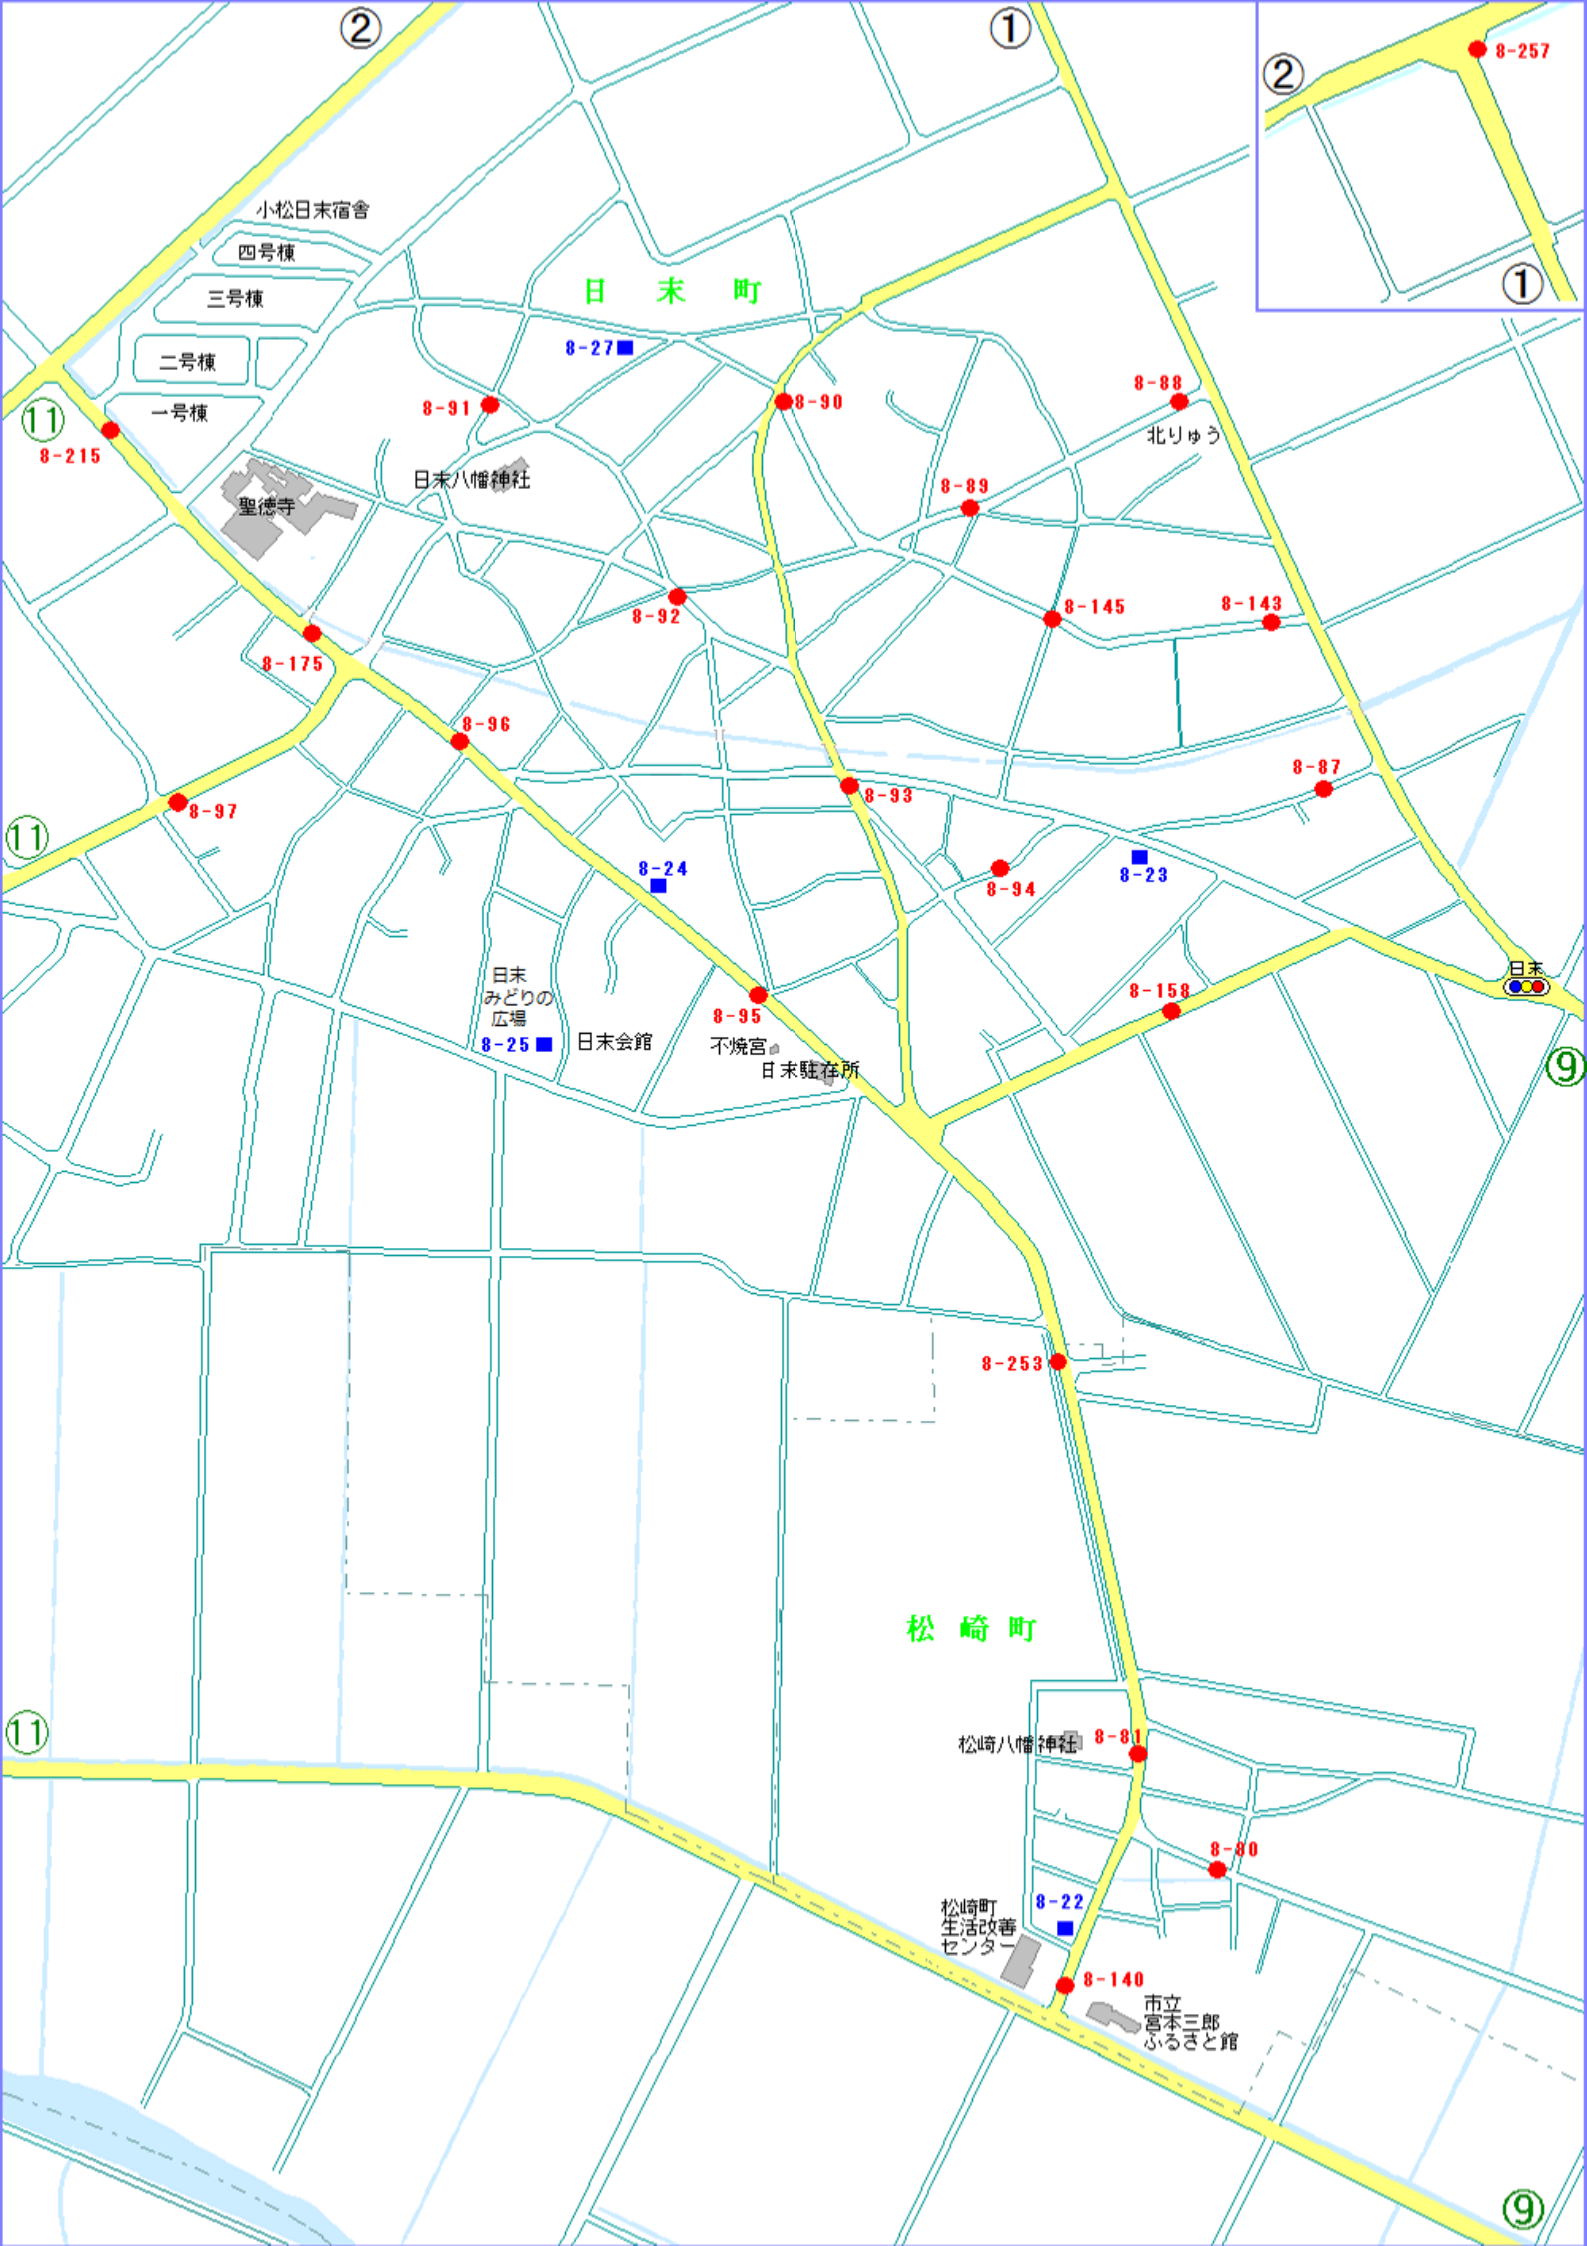

8-82

8-29

■ 8-28

8-229

8-225

佐美白山神社

8-84

火伏神社

②

①

②

①

⑪

⑪

⑨

⑪

⑨

日末町

松崎町

小松日末宿舎

四号棟

三号棟

二号棟

一号棟

松崎町
生活改善
センター

市立
宮本三郎
ふるさと館

日末

拓栄町

拓栄橋

今江湯大排水路

拓栄町

浮島橋