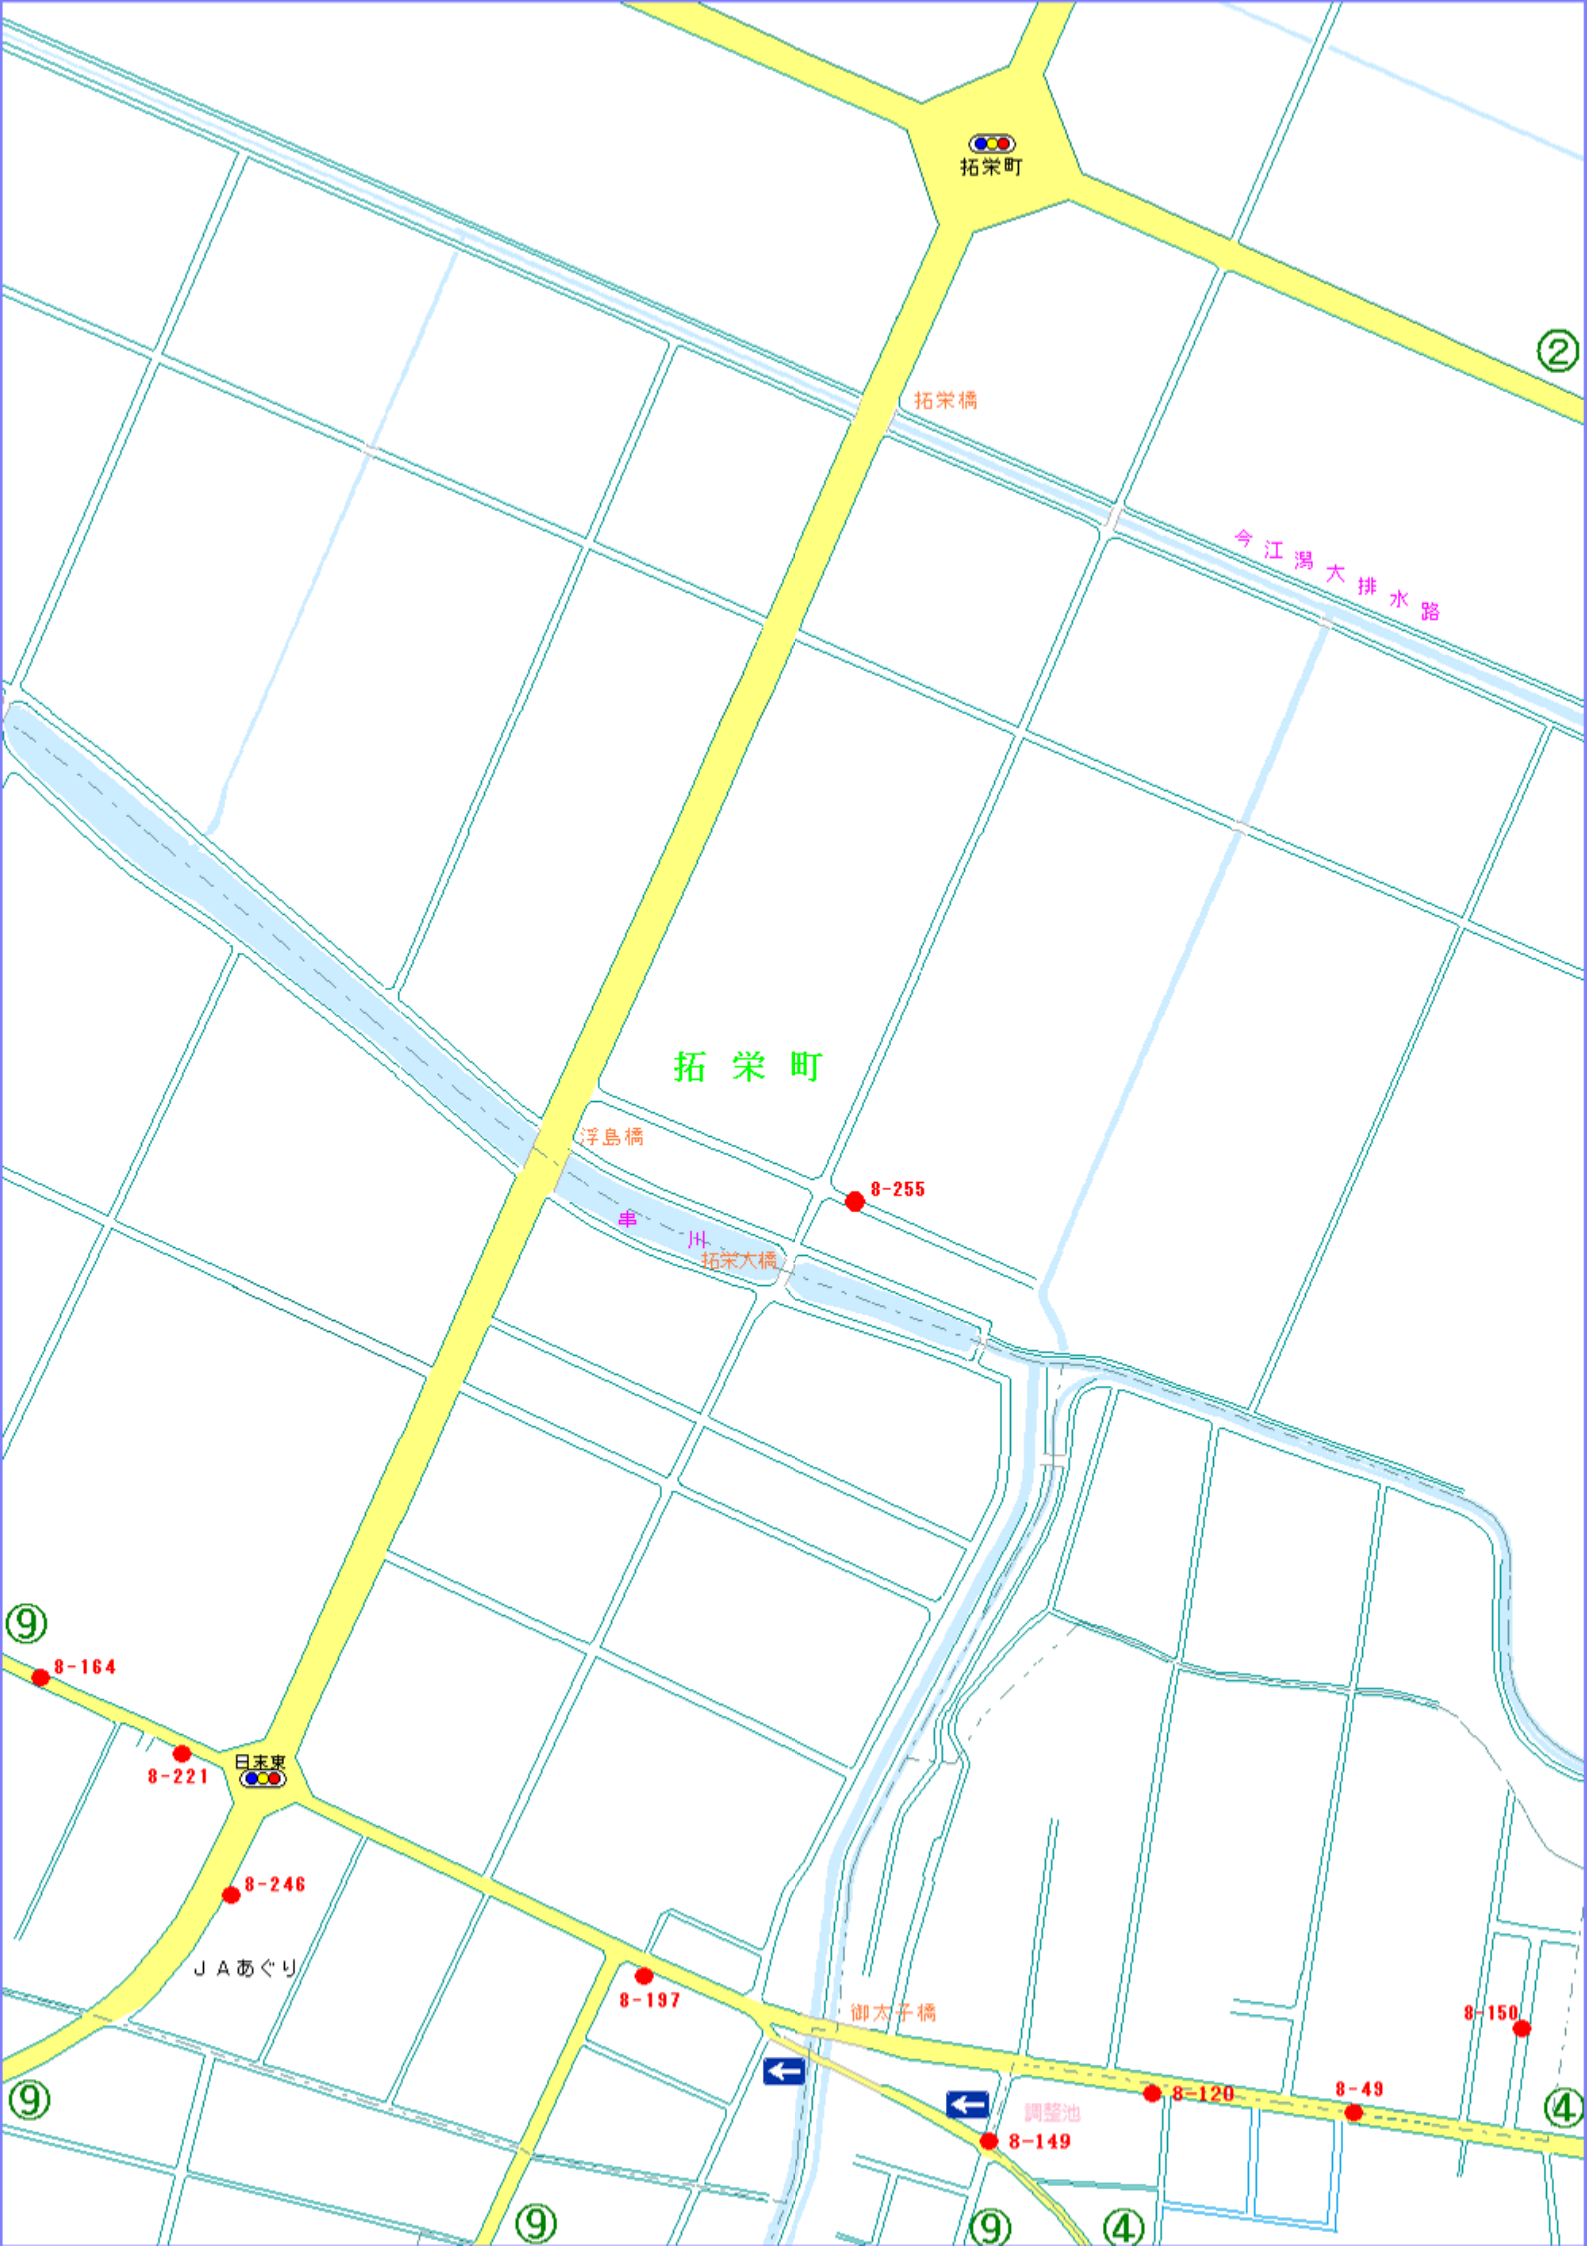

松崎町
生活改善
センター

市立
宮本三郎
ふるさと館

日末

拓栄町

拓栄橋

今江湯大排水路

拓栄町

浮島橋